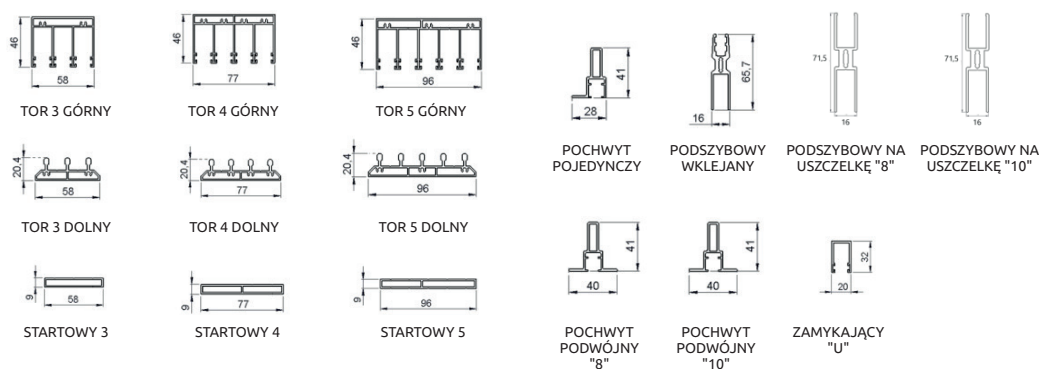

PROFILE DRZWI PRZESUWNYCH: