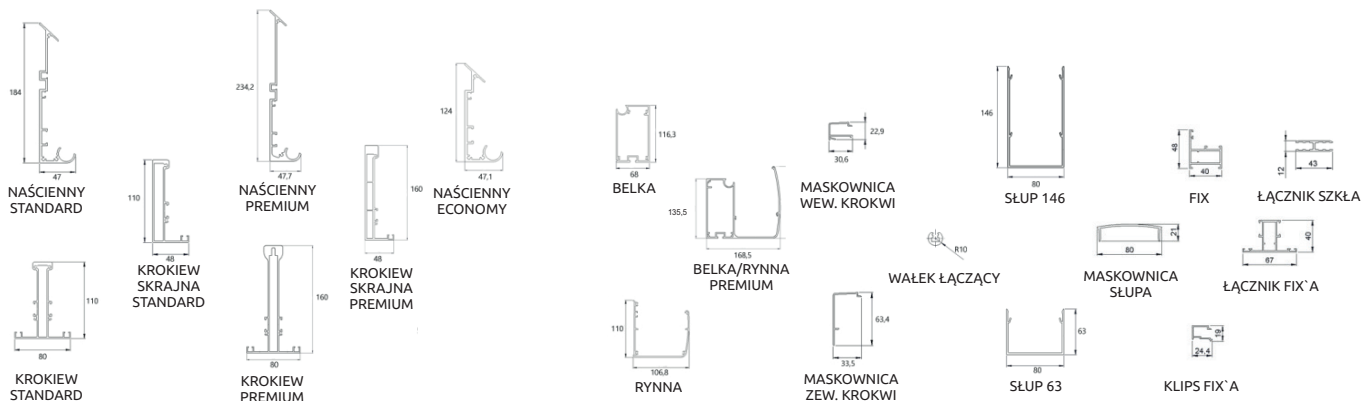

Naszym kontrahentom zainteresowanym zakupem hurtowym proponujemy cennik materiału surowego lub gotowych elementów pomalowanych i dociętych na wymiar, poniżej zestawienie przekrojów i rzutów elementów.

PROFILE ZADASZEŃ: