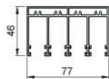

USZCZELKI:

USZCZELKA
KURZOWA

USZCZELKA
PODSZYBOWA "10"

USZCZELKA
PODSZYBOWA "8"

PROFILE DRZWI PRZESUWNYCH:

TOR 3 GÓRNY

TOR 4 GÓRNY

TOR 5 GÓRNY

POCHWYT
POJEDYNCZY

PODSZYBOWY
WKLEJANY

PODSZYBOWY NA
USZCZELKĘ "8"

PODSZYBOWY NA
USZCZELKĘ "10"

TOR 3 DOLNY

TOR 4 DOLNY

TOR 5 DOLNY

POCHWYT
PODWÓJNY
"8"