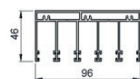

USZCZELKI:

USZCZELKA
KURZOWA

USZCZELKA
PODSZYBOWA "10"

USZCZELKA
PODSZYBOWA "8"

PROFILE DRZWI PRZESUWNYCH:

TOR 3 GÓRNY

TOR 4 GÓRNY

TOR 5 GÓRNY

POCHWYT
POJEDYNCZY

PODSZYBOWY
WKLEJANY

PODSZYBOWY NA
USZCZELKĘ "8"

PODSZYBOWY NA
USZCZELKĘ "10"

TOR 3 DOLNY

TOR 4 DOLNY

TOR 5 DOLNY

POCHWYT
PODWÓJNY
"8"