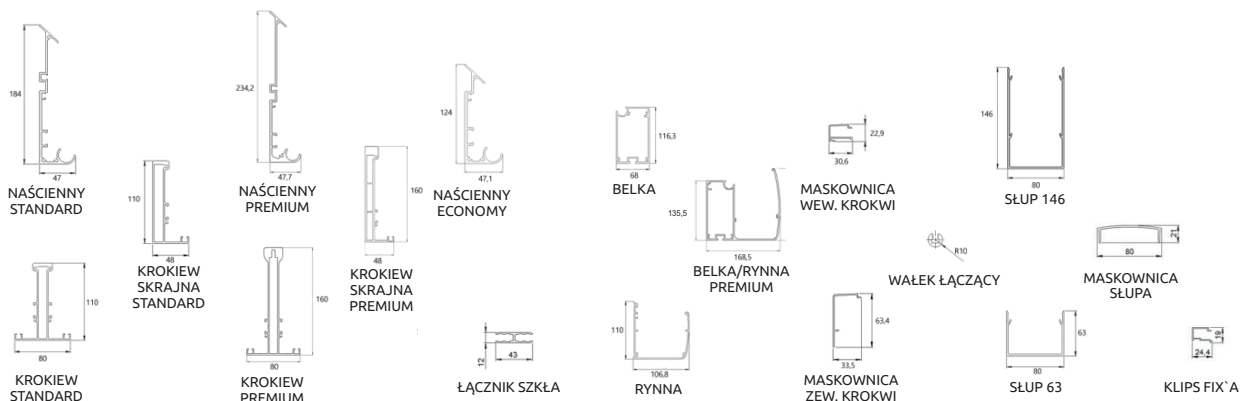

Naszym kontrahentom zainteresowanym zakupem hurtowym proponujemy cennik materiału surowego lub gotowych elementów pomalowanych i dociętych na wymiar, poniżej zestawienie przekrojów i rzutów elementów.

PROFILE ZADASZEŃ: