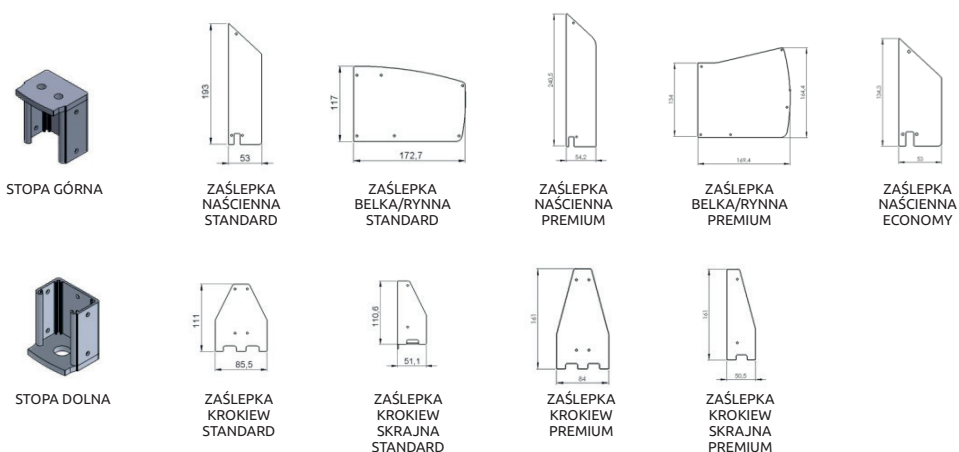

STOPY I ZAŚLEPKI: