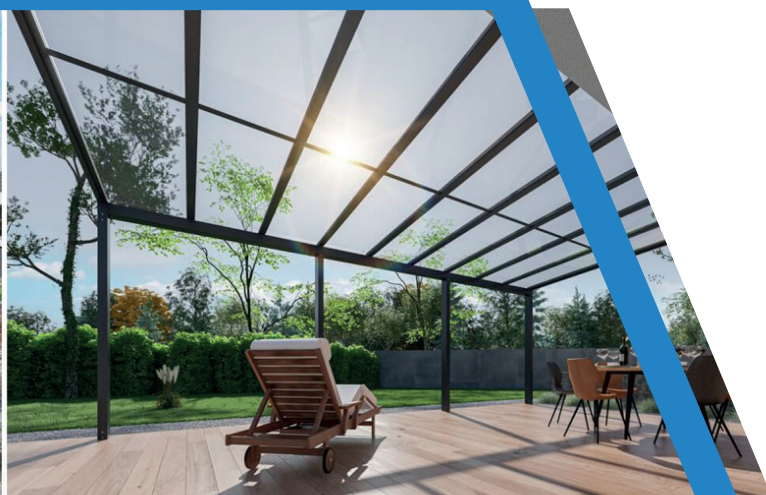

PROFILE ZADASZEŃ:

STOPY I ZAŚLEPKI:

USZCZELKI:

Zadaszenia tarasu aluminiowo-szklane ... to idealne uzupełnienie każdego tarasu.

Nie tylko skutecznie chronią przed wiatrem i niekorzystną pogodą, ale również stanowią prawdziwą ozdobę domu.

Produkujemy aluminiowe zadaszenia tarasu na każdy wymiar – w pełni dopasowane do indywidualnych potrzeb klientów.

Nasze systemy wyróżniają się trwałością, estetyką i nowoczesnym designem, a przy tym są proste w montażu.

Kształt i wykonanie dostępne są w wielu wariantach, co pozwala na idealne dostosowanie konstrukcji do stylu architektonicznego Państwa domu oraz oczekiwań użytkowników.

Dzięki zastosowaniu materiałów najwyższej jakości oraz precyzyjnej obróbce i montażowi, nasze zadaszenia tarasowe stają się efektowną i funkcjonalną ozdobą domu.