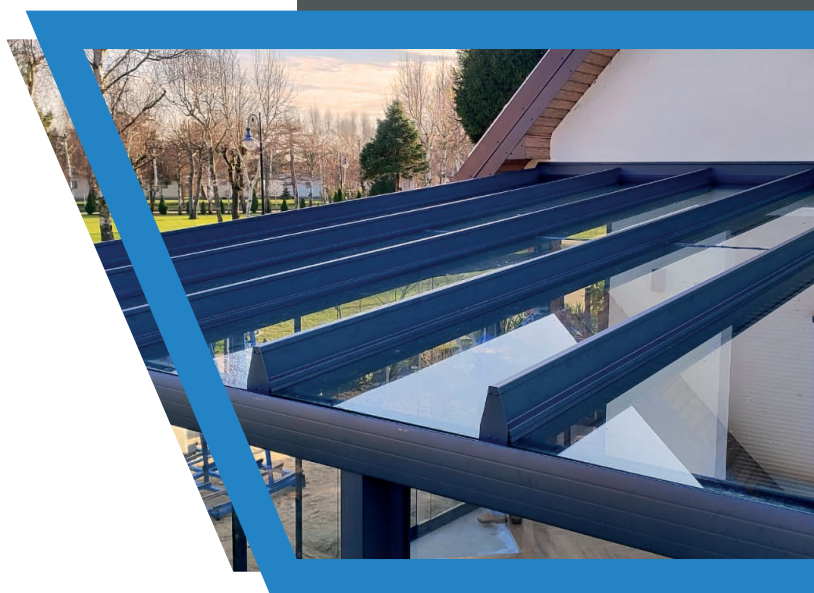

Produkujemy aluminiowe zadaszenia tarasu na każdy wymiar – w pełni dopasowane do indywidualnych potrzeb klientów.

Nasze systemy wyróżniają się trwałością, estetyką i nowoczesnym designem, a przy tym są proste w montażu.

Kształt i wykonanie dostępne są w wielu wariantach, co pozwala na idealne dostosowanie konstrukcji do stylu architektonicznego Państwa domu oraz oczekiwań użytkowników.

Dzięki zastosowaniu materiałów najwyższej jakości oraz precyzyjnej obróbce i montażowi, nasze zadaszenia tarasowe stają się efektowną i funkcjonalną ozdobą domu.

Dodatkowym atutem jest praktycznie bezobstugowa eksploatacja – konstrukcje aluminiowe malowane proszkowo są wyjątkowo wytrzymałe i odporne na zmienne warunki atmosferyczne.

JAKO PRODUCENT ZAPEWNIAMY:

- polski produkt aluminiowo-szklany z badaniami TUV NORD i certyfikatem CE,
- najwyższą jakość wykonania,
- konkurencyjne ceny,
- szybką wycenę i realizację,
- bezpieczne szkło klejone 8 mm na zadaszenie – produkowane we własnym zakresie,
- profesjonalne malowanie proszkowe w wybranym kolorze z palety RAL,
- w systemie premium – możliwość produkcji zadaszeń nawet do głębokości 6 metrów,
- możliwość uzyskania kąta nachylenia dachu od 5 do 35 stopni,
- możliwość wykonania zadaszeń w kształcie L oraz konstrukcji dwuspadowych.

Zapraszamy do współpracy!

Firma Nexhed zajmuje się produkcją wysokiej jakości konstrukcji, elementów produktów do budownictwa takich jak:

- Zadaszenia aluminiowo-szklane
- Ogrody zimowe
- Zabudowy tarasu
- Zabudowy ścian bocznych
- systemy przesuwne i stałe
- Zabudowy basenów
- Carportów
- Wiat aluminiowych